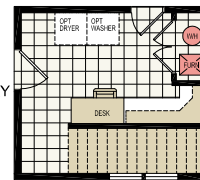

# P-675SR

O'ROURKE

29' x 70'  
3 bed-2 bath  
2030 sq. ft.

Shown with optional exterior

OPTIONAL ULTIMATE KITCHEN

OPTIONAL BASEMENT ENTRY  
MODULAR ONLY