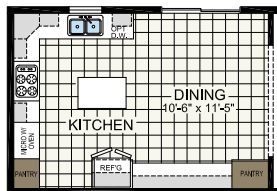

# P-675SR

O'ROURKE

29' x 70'  
3 bed-2 bath  
2030 sq. ft.

Shown with optional exterior

OPTIONAL ULTIMATE KITCHEN

OPTIONAL BASEMENT ENTRY  
MODULAR ONLY